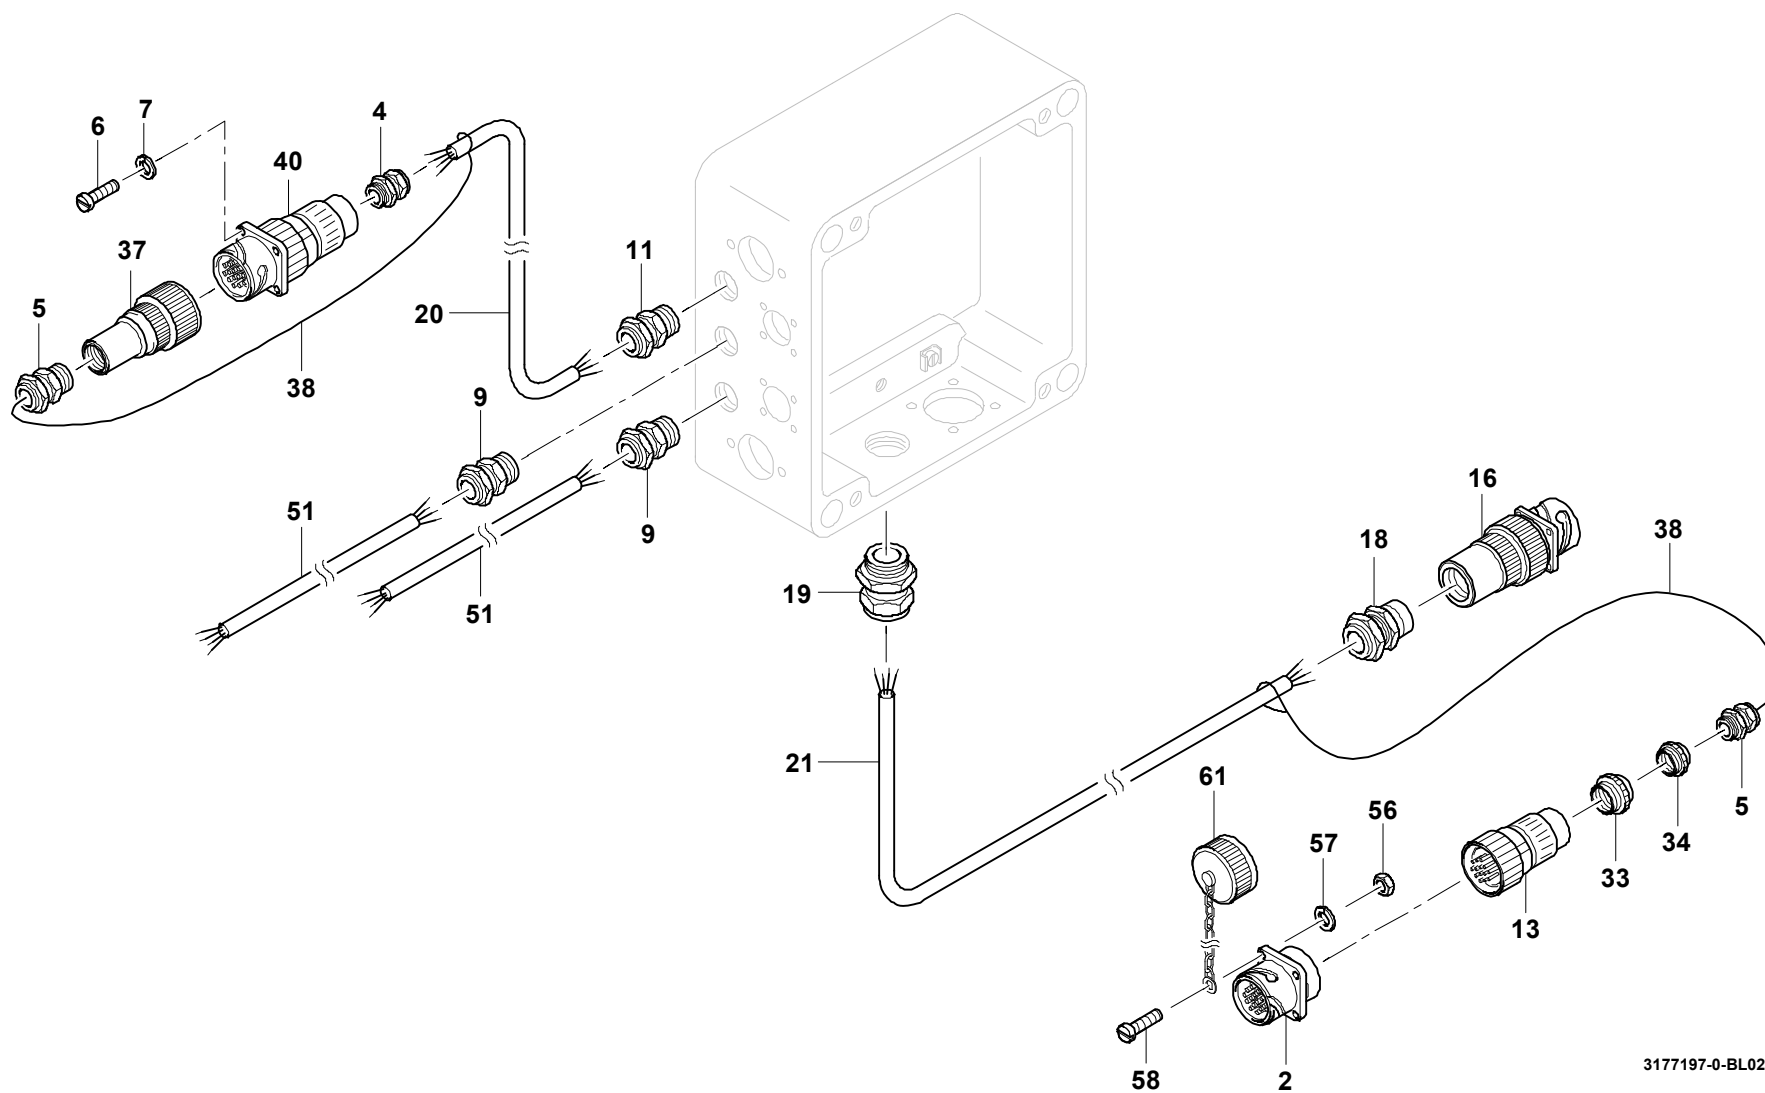

GROVE

E.-TEILE KLEMMENKASTEN AUSLEGERKOPF KAMERA
 ELECTR. PARTS, TERMINAL BOX JIB HEAD CAMERA

BILDТАFЕL
 PICTORIAL DISPLAY

GMK 5220

211.08

3177197-ETL #

1/2

G 806

GROVE

E.-TEILE KLEMMENKASTEN AUSLEGERKOPF KAMERA
 ELECTR. PARTS, TERMINAL BOX JIB HEAD CAMERA

BILDTADEL
 PICTORIAL DISPLAY

GMK 5220

211.08

3177197-ETL #

2/2

G 806