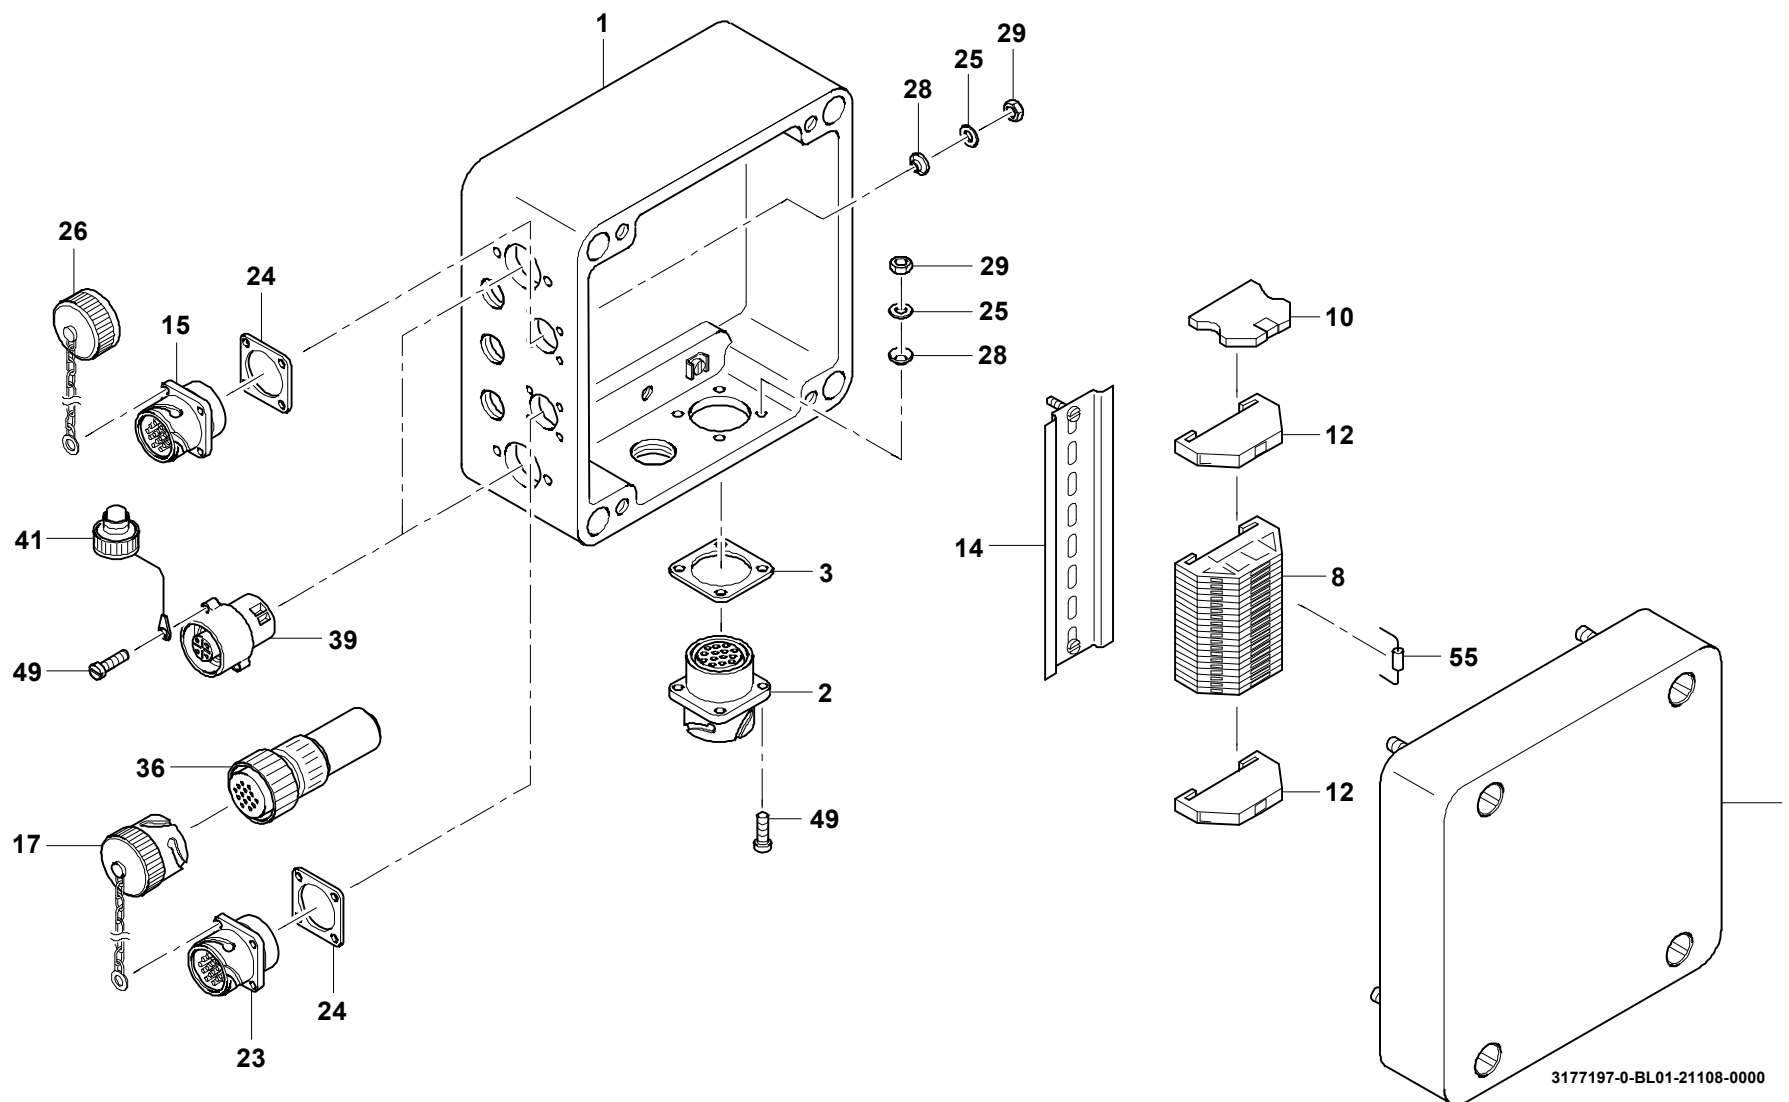

GROVE

E.-TEILE KLEMMENKASTEN AUSLEGERKOPF KAMERA
 ELECTR. PARTS, TERMINAL BOX JIB HEAD CAMERA

BILDТАFЕL
 PICTORIAL DISPLAY

GMK 5220

211.08

3177197-ETL #

1/2

G 806

GROVE

E.-TEILE KLEMMENKASTEN AUSLEGERKOPF KAMERA
 ELECTR. PARTS, TERMINAL BOX JIB HEAD CAMERA

BILDTADEL
 PICTORIAL DISPLAY

GMK 5220

211.08

3177197-ETL #

2/2

G 806